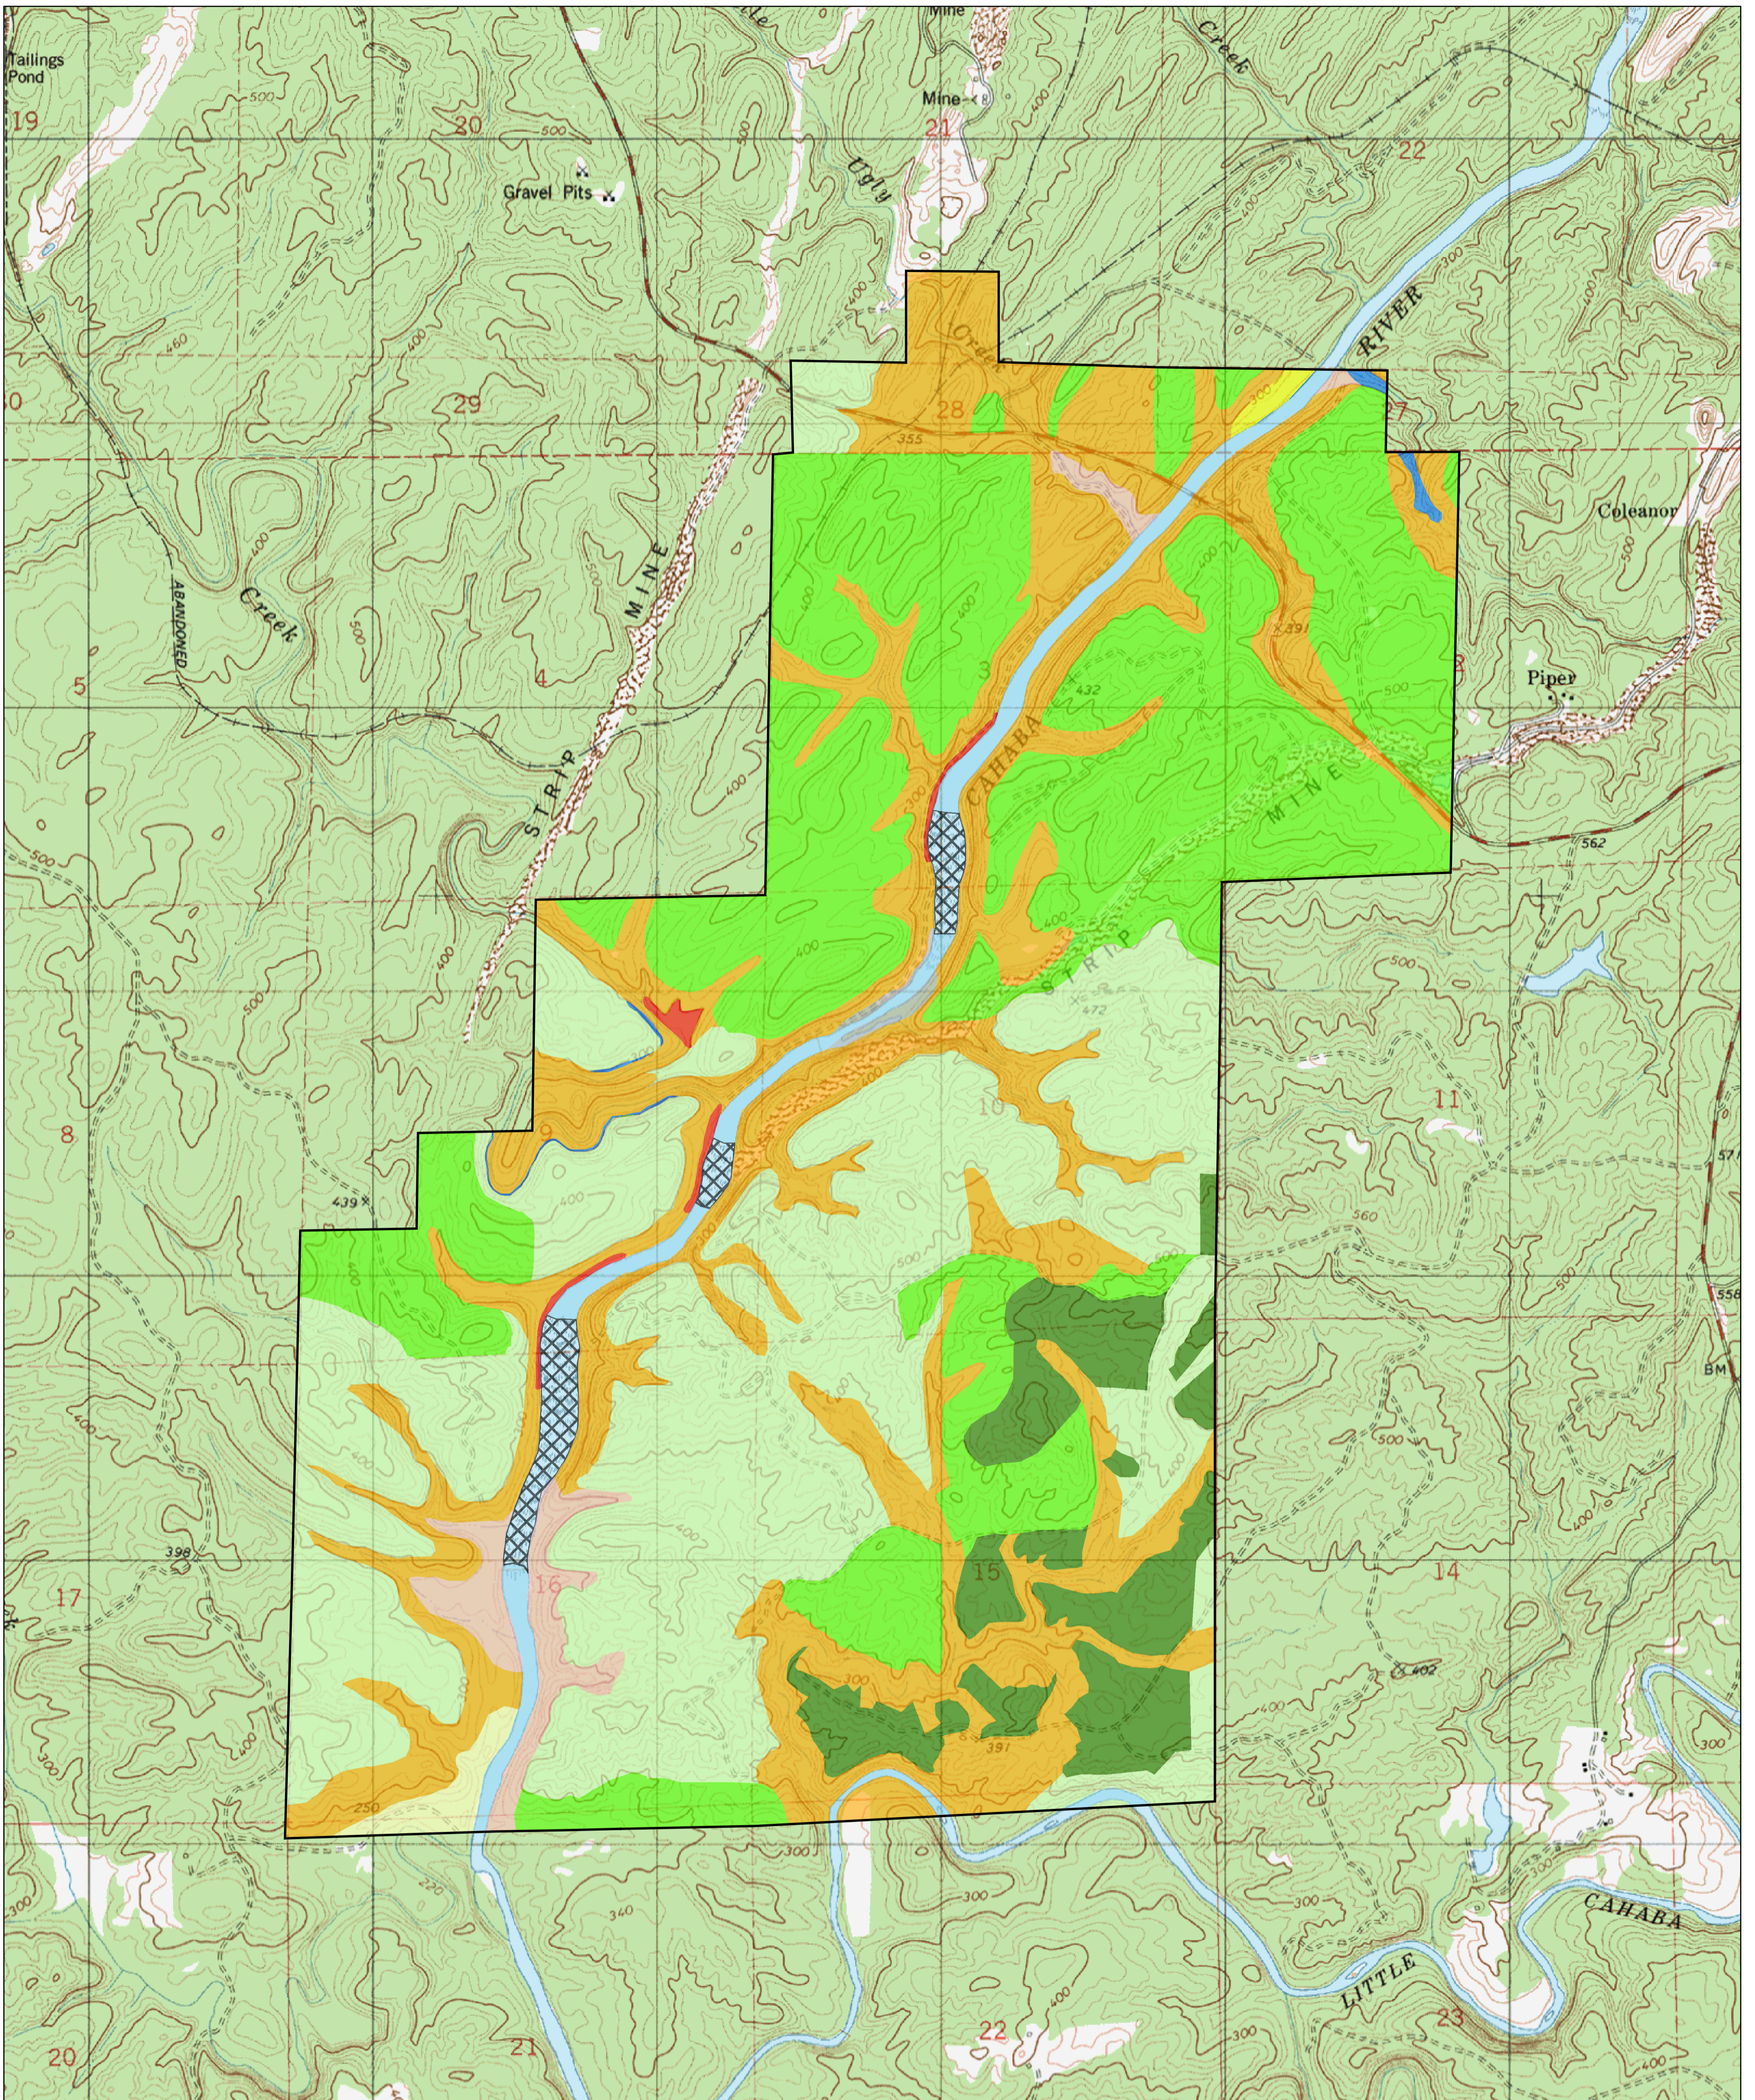

Vegetation Key to Natural Communities of the Cahaba River National Wildlife Refuge

Alabama Natural Heritage Program

Cahaba River National Wildlife Refuge

Natural Community

- Quercus prinus* - *Carya* spp. - *Quercus velutina* / *Vaccinium arboreum* / *Iris verna* var. *smalliana* Forest
- Quercus alba* - *Fagus grandifolia* / *Hydrangea quercifolia* - *Viburnum acerifolium* / *Carex picta* - *Polystichum acrostichoides* Forest
- Quercus hemisphaerica* - *Quercus (falcata, nigra)* / *Ilex opaca* - *Vaccinium arboreum* / *Cnidioscolus stimulosus* Forest
- Pinus palustris* - *Pinus echinata* - (*Pinus virginiana*) / *Quercus marilandica* - (*Quercus prinus*) / *Vaccinium pallidum* Woodland
- Pinus taeda* Planted Forest
- Pinus palustris* Planted Forest
- Fagus grandifolia* - *Quercus alba* / *Kalmia latifolia* - *Rhododendron canescens* - *Symplocos tinctoria* Forest
- Liquidambar styraciflua* - *Quercus (laurifolia, nigra)* - (*Pinus taeda*) / *Arundinaria gigantea* var. *gigantea* / *Carex abscondita* Forest
- Liquidambar styraciflua* - *Liriodendron tulipifera* / *Onoclea sensibilis* Forest
- Hymenocallis coronaria* - *Justicia americana* Herbaceous Vegetation
- (*Salix* spp.) / *Andropogon gerardii* - *Panicum virgatum* - *Salvia azurea* Cahaba Riverwash Herbaceous Vegetation
- Water

1:12,000